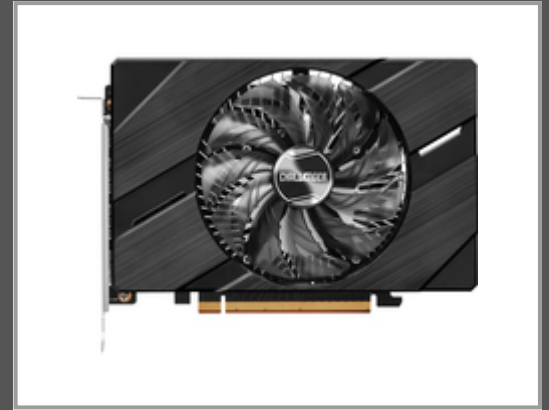

ASRock Challenger Intel Arc A380 ITX 6GB OC, Arc A380, 6 GB, GDDR6, 96 Bit, 7680 x 4320 Pixel, PCI Express x8 4.0

Schwarz

Gruppe	Grafikkarten
Hersteller	ASRock
Hersteller Art. Nr.	90-GA3KZZ-00UANF
EAN/UPC	4710483939365

Beschreibung

Asrock Challenger Intel Arc A380 ITX 6GB OC. Grafikprozessorenfamilie: Intel, GPU: Arc A380, Prozessortaktfrequenz: 2250 MHz. Separater Grafik-Adapterspeicher: 6 GB, Grafikkartenspeichertyp: GDDR6, Breite der Speicherschnittstelle: 96 Bit. Maximale Auflösung: 7680 x 4320 Pixel. DirectX-Version: 12 Ultimate, OpenGL-Version: 4.6. Schnittstelle: PCI Express x8 4.0. Kühlung: Aktiv, Anzahl Lüfter: 1 Lüfter