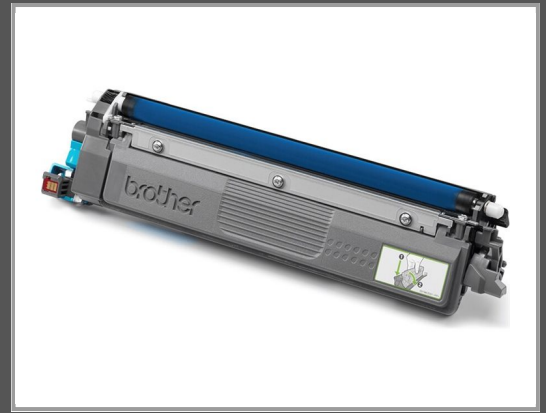

# Brother TN248XLC - Hohe Ergiebigkeit - Cyan - original

Box - Tonerpatrone - für Brother DCP-L3520 - DCP-L3560 - HL-L3220 - HL-L3240 - HL-L8240 - MFC-L3760 - MFC-L8390

Gruppe	Toner
Hersteller	Brother
Hersteller Art. Nr.	TN248XLC
EAN/UPC	4977766821797

## Beschreibung

Brother TN248XLC - Hohe Ergiebigkeit - Cyan - original - Box - Tonerpatrone - für Brother DCP-L3520, DCP-L3560, HL-L3220, HL-L3240, HL-L8240, MFC-L3760, MFC-L8390

## Hauptmerkmale

Produktbeschreibung	Brother TN248XLC - Hohe Ergiebigkeit - Cyan - original - Tonerpatrone
Produkttyp	Tonerpatrone
Drucktechnologie	Laser
Druckfarbe	Cyan
Patronenleistung	Hohe Ergiebigkeit
Ergiebigkeit	Bis zu 2300 Seiten ISO/IEC 19798
Packungstyp	Box
Kompatibel mit	Brother DCP-L3520CDWE, DCP-L3560CDW, HL-L3220CW, HL-L3240CDW, HL-L8240CDW, MFC-L3760CDW, MFC-L8390CDW