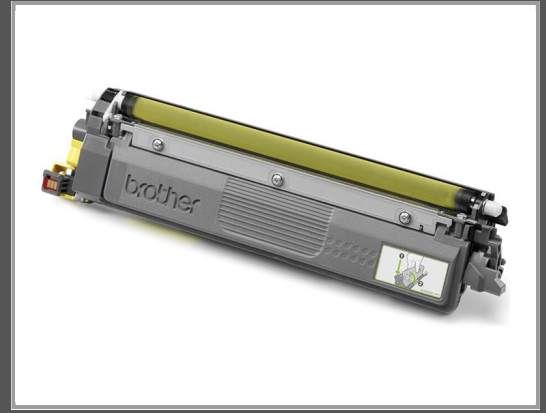

# Brother TN248XLY - Hohe Ergiebigkeit - Gelb - original

Box - Tonerpatrone - für Brother DCP-L3520 - DCP-L3560 - HL-L3220 - HL-L3240 - HL-L8240 - MFC-L3760 - MFC-L8390

|                     |               |
|---------------------|---------------|
| Gruppe              | Toner         |
| Hersteller          | Brother       |
| Hersteller Art. Nr. | TN248XLY      |
| EAN/UPC             | 4977766821810 |

## Beschreibung

Brother TN248XLY - Hohe Ergiebigkeit - Gelb - original - Box - Tonerpatrone - für Brother DCP-L3520, DCP-L3560, HL-L3220, HL-L3240, HL-L8240, MFC-L3760, MFC-L8390

## Hauptmerkmale

|                     |   |
|---------------------|---|
| Produktbeschreibung | Brother TN248XLY - Hohe Ergiebigkeit - Gelb - original - Tonerpatrone                                 |
| Produkttyp          | Tonerpatrone  |
| Drucktechnologie    | Laser   |
| Druckfarbe          | Gelb  |
| Patronenleistung    | Hohe Ergiebigkeit   |
| Ergiebigkeit        | Bis zu 2300 Seiten ISO/IEC 19798  |
| Packungstyp         | Box   |
| Kompatibel mit      | Brother DCP-L3520CDWE, DCP-L3560CDW, HL-L3220CW, HL-L3240CDW, HL-L8240CDW, MFC-L3760CDW, MFC-L8390CDW |