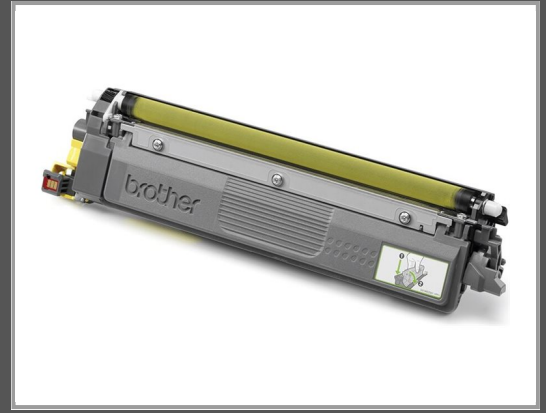

Brother TN248Y - Gelb - original - Box - Tonerpatrone

für Brother DCP-L3520 - DCP-L3560 - HL-L3220 - HL-L3240 - HL-L8240 - MFC-L3760 - MFC-L8390

Gruppe	Toner
Hersteller	Brother
Hersteller Art. Nr.	TN248Y
EAN/UPC	4977766814065

Beschreibung

Brother TN248Y - Gelb - original - Box - Tonerpatrone - für Brother DCP-L3520, DCP-L3560, HL-L3220, HL-L3240, HL-L8240, MFC-L3760, MFC-L8390

Hauptmerkmale

Produktbeschreibung	Brother TN248Y - Gelb - original - Tonerpatrone
Produkttyp	Tonerpatrone
Drucktechnologie	Laser
Druckfarbe	Gelb
Ergiebigkeit	Bis zu 1000 Seiten ISO/IEC 19798
Packungstyp	Box
Kompatibel mit	Brother DCP-L3520CDWE, DCP-L3560CDW, HL-L3220CW, HL-L3240CDW, HL-L8240CDW, MFC-L3760CDW, MFC-L8390CDW