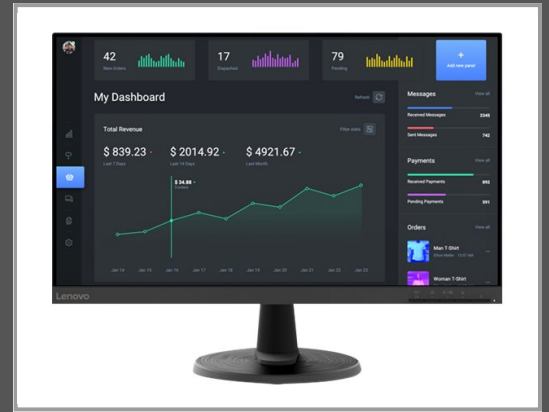

Beschreibung

Der Lenovo D24-40 Monitor wurde entwickelt, um Ihre Produktivität und Ihren Spielspaß zu steigern. Das 23,8-Zoll-VA-Panel des Monitors mit 3-seitigen schmalen Einfassungen bietet Ihnen ein praktisch 3-seitiges NearEdgeless visuelles Erlebnis. Egal aus welchem Winkel Sie auf den Bildschirm blicken, dank des Betrachtungswinkels von 178°/178° bleiben die Bilder kraftvoll und konsistent. Die FHD-Auflösung rendert detaillierte Bilder, sodass Ihr Text gestochen scharf und die Gaming-Grafik lebhaft aussieht. Sehen Sie das volle Farbspektrum mit der Unterstützung des 72% NTSC-Farbumfangs und erwecken Sie Bilder zum Leben, die hellere und dunklere Teile der Bilder perfekt ausgleichen. Erleben Sie superflüssiges Streaming und Gameplay dank der hohen Bildwiederholrate und schnellen Reaktionszeit. Die AMD FreeSync-Technologie eliminiert jegliche Latenz, sodass Sie ruckelfreie Bilder ohne Tearing erhalten. Die TÜV Low Blue Light-Zertifizierung und die Natural Low Blue Light-Technologie des Lenovo D24-40-Monitors sorgen dafür, dass eine längere Bildschirmzeit Ihre Augen schont, indem sie vor schädlicher Blaulichtemission geschützt werden, ohne die Originalität der Grafik zu verfälschen. Schließen Sie beliebige Laptops, CPUs und Audiogeräte an den Monitor mit seinen zahlreichen Konnektivitätsoptionen an, einschließlich HDMI-, VGA- und Audioausgangsanschlüssen. Passen Sie den Monitor mit der Neigungsoption für optimalen Betrachtungskomfort an. Sie können es auch für einen ordentlichen und aufgeräumten Arbeitsplatz VESA-montieren. Das intelligente Kabelmanagementsystem verbirgt Kabel auf der Rückseite des Monitors, sodass Sie mehr Bewegungsfreiheit zum Arbeiten und Spielen haben. Begrüßen Sie den anderen Alleskönner mit dem Lenovo D24-40 Monitor!