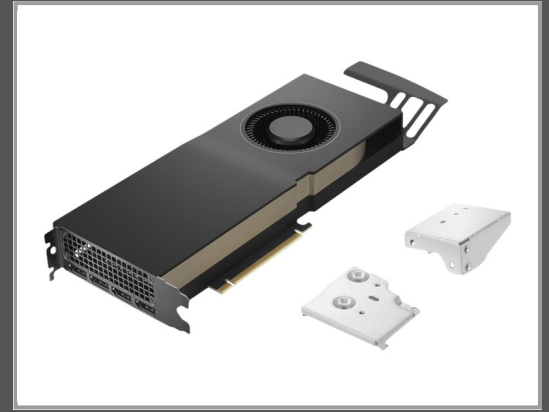

Lenovo NVIDIA RTX A5500 - Grafikkarten - RTX A5500 - 24 GB GDDR6

PCIe 4.0 x16 - 4 x DisplayPort - braune Box

Gruppe	Grafikkarten
Hersteller	Lenovo
Hersteller Art. Nr.	4X61K53577
EAN/UPC	0195892072874

Beschreibung

Die NVIDIA RTX A5500 Grafikkarte bietet die Leistung, Zuverlässigkeit und Funktionen, die für anspruchsvolle Multiapplikations-Workflows erforderlich sind, und schöpft damit die volle Leistung Ihres Desktops aus. Sie basiert auf der NVIDIA Ampere-Architektur und bietet mit 24 Gigabyte (GB) GPU-Speicher alles, was Designer, Ingenieure, Wissenschaftler und Künstler für grenzenlose Kreativität benötigen.

Hauptmerkmale

Produktbeschreibung	NVIDIA RTX A5500 - Grafikkarten - RTX A5500 - 24 GB
Gerätetyp	Grafikkarten
Bustyp	PCI Express 4.0 x16
Grafikprozessor	NVIDIA RTX A5500
Arbeitsspeicher	24 GB GDDR6
CUDA-Kerne	10240
Speicherschnittstelle	384-bit
Max Auflösung	7680 x 4320
Schnittstellen	4 x DisplayPort (Version 1.4a)
API-Unterstützung	DirectCompute, OpenGL 4.6, DirectX 12 Ultimate, OpenCL 3.0, CUDA 11.6, Vulkan 1.3, Shader Model 6.6
Abmessungen (Breite x Tiefe x Höhe)	26.86 cm x 11.115 cm
Verpackung	Braune Box