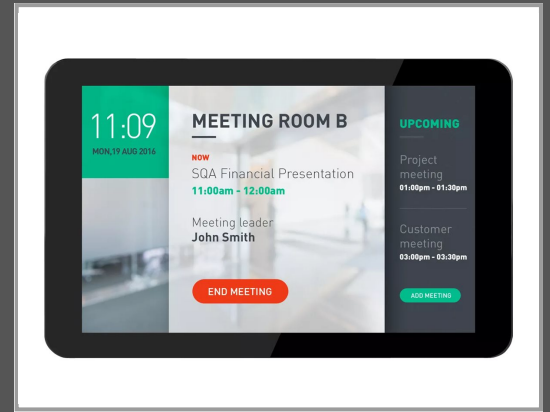

Philips 10BDL4551T - 25 cm (10") Diagonalklasse (25.6 cm (10.1"))

sichtbar) LCD-Display mit LED-Hintergrundbeleuchtung - interaktive Digital Signage - mit Touchscreen (Multitouch) / Kamera - 720p 1280 x 800

Gruppe	Digital Signage
Hersteller	Philips
Hersteller Art. Nr.	10BDL4551T/00
EAN/UPC	8712581772659

Beschreibung

Ob für Regalwerbung oder als Wegweiser - dieses gestochen scharfe Multitouch-Display eignet sich ideal für knappe Platzverhältnisse. Inhalte lassen sich bei dieser vielseitigen Komplettlösung fernsteuern. Power-over-Ethernet sorgt für Flexibilität bei der Platzierung.

Hauptmerkmale

Produktbeschreibung	Philips 10BDL4551T 25 cm (10") Klasse (25.6 cm (10.1")) sichtbar) LCD-Display mit LED-Hintergrundbeleuchtung - HD - für Digital Signage / interaktive Kommunikation
Produkttyp	LCD-Flatpanel mit LED-Hintergrundbeleuchtung mit Touchscreen (Multitouch) / Kamera
Diagonale Klasse	25 cm (10")
Diagonale Größe	25.6 cm (10.1")
Kommerzielle Verwendung	Ja - interaktive Digital Signage
Auflösung	1280 x 800
Anzeigeformat	720p
Konnektivität	Wi-Fi, LAN
LCD Hintergrundlicht-Technologie	LED-Hintergrundbeleuchtung
Seitenverhältnis des Bildes	16:10
TV-Tuner	Kein Tuner
Profi-Funktionen	CMND-Verwaltung, Tastatursperre
Bildverbesserungen	Gering Hell, Erweiterte Farbsteuerung
Lautsprechersystem	2 Lautsprecher
Speicherkapazität	8 GB eMMC
Unterstützte Speicherkarten	microSD
USB	Ja
Mitgeliefertes Zubehör	Standfuß aus Silikon
Leistungsaufnahme im Betrieb	10.96 Watt