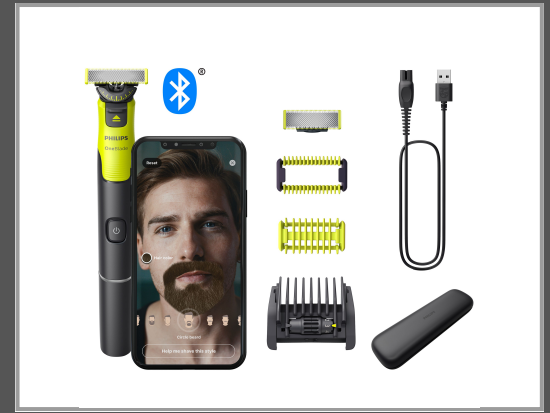

Philips OneBlade 360 with Connectivity QP4631/65 Face + Body, Folienschaber, Contour-following technology, Dual protection system, 360 Blade, QP410, QP420, QP430, QP610, QP620, Grau, Limette, Akku, Lithium-Ion (Li-Ion)

OneBlade 360 with Connectivity Face + Body

Gruppe	Haushaltsgeräte
Hersteller	Philips
Hersteller Art. Nr.	QP4631/65
EAN/UPC	8720689020558

Beschreibung

Müheloses Trimmen, Stylen und Rasieren jeder Haarlänge

Schneidet Haare, nicht die Haut

Der neue OneBlade 360 trimmt, rasiert und stylt mühelos Haare jeder Länge. Rasieren und trimmen Sie selbst schwer erreichbare Stellen in weniger* Zügen. Nie wieder mehrere Arbeitsschritte und Geräte – OneBlade macht alles allein.

Hauptmerkmale

	Allgemein
Rasierapparatsystem	Folienschaber
Rasiersystemtechnologien	Contour-following technology, Dual protection system, 360 Blade
Ersatzscherkopf	QP410, QP420, QP430, QP610, QP620
Produktfarbe	Grey, Lime
Energiequelle	Akku
Akku-/Batterietechnologie	Lithium-Ion (Li-Ion)
Akku-/Batterietyp	Integrierte Batterie
Breite	318 mm
Tiefe	32 mm
Höhe	230 mm
Zusatzkämme	Beard, Body