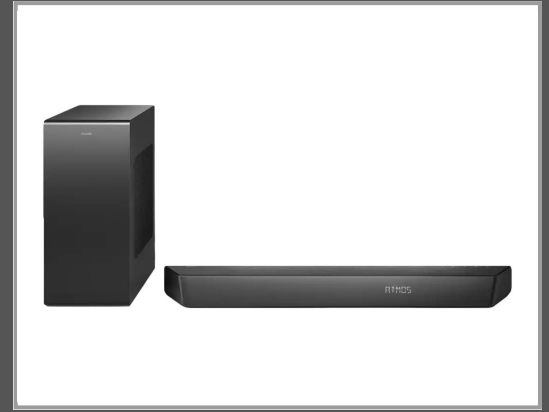

Philips TAB7807 - Soundleistsensystem - für Heimkino - 3.1-Kanal - kabellos - Bluetooth - 310 Watt (Gesamt)

Schwarz

Gruppe Hifi-Geräte
 Hersteller Philips
 Hersteller Art. Nr. TAB7807/10
 EAN/UPC 4895229126473

Beschreibung

Diese bemerkenswerte 3.1 Soundbar nutzt Dolby Atmos, um virtuelle 3D-Klangwellen für ein atemberaubendes Hörerlebnis zu erzeugen. Ein kabelloser 8-Zoll-Subwoofer sorgt für unglaubliche Bässe und verleiht Ihren Medien die Tiefe, die sie verdienen.

Hauptmerkmale

Produktbeschreibung	Philips TAB7807 - Soundleistsensystem - für Heimkino - kabellos
Produkttyp	Soundleistsensystem - für Heimkino - 3.1-Kanal
Quelle der Medieninhalte	USB-Host
Medientyp	Subwoofer, Sound-Leiste
Gehäusedesign	Bassreflex
Lautsprechertyp	Aktiv
Nenn-Ausgangsleistung (gesamt)	310 Watt
Audiosystem Spitzenleistung (gesamt)	620 Watt
Frequenzgang	35 - 20000 Hz
Verstärker	Integriert
Schnittstellen	Bluetooth
Audio-Formate	WAV, MP3, FLAC
Einzelheiten des Lautsprechersystems	1 x Tonleiste 140 - 20000 Hz - 8 Ohm 1 x subwoofer 35 - 140 Hz - 3 Ohm
Lautsprecherdetails	Soundleiste - Frontkanal x 4 - aktiv Soundleiste - Mittelkanal x 2 - aktiv Lautsprecher - Tieftöner - aktiv
Farbe	Schwarz
Eingebaute Decoder	Dolby Digital, Dolby Digital Plus, Dolby TrueHD, Dolby Atmos, LPCM, Dolby MAT
Soundeffekte	Sound Sync
Stromversorgung	Wechselstrom 100-240 V (50/60 Hz)
Energieoptionen	Standby-Modus
Abmessungen (Breite x Tiefe x Höhe)	80 cm x 10.6 cm x 6.5 cm