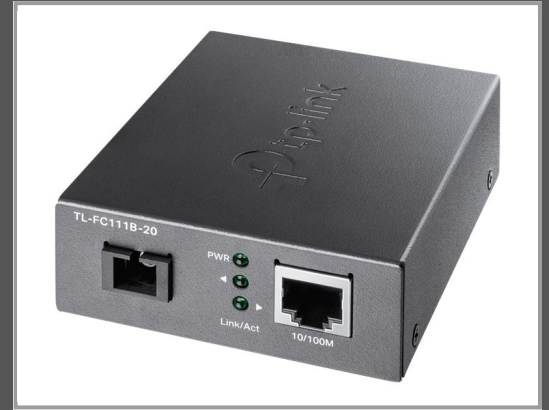

# TP-LINK TL-FC111B-20 - Medienkonverter - 100Mb LAN - 10Base-T, 100Base-TX, WDM - SC/UPC Einzelmodus / RJ-45 - bis zu 20 km - 1550 (RX)

/ 1310 (TX) nm - für JetStream TL-SG3452XP V1

Gruppe	Netzwerkgeräte
Hersteller	TP-LINK
Hersteller Art. Nr.	TL-FC111B-20
EAN/UPC	6935364010997

## Beschreibung

TP-Link TL-FC111B-20 - Medienkonverter - 100Mb LAN - 10Base-T, 100Base-TX, WDM - SC/UPC Einzelmodus / RJ-45 - bis zu 20 km - 1550 (RX) / 1310 (TX) nm - für JetStream TL-SG3452XP V1

## Hauptmerkmale

Produktbeschreibung	TP-Link TL-FC111B-20 - Medienkonverter - 10Mb LAN, 100Mb LAN
Gerätetyp	Medienkonverter - SC/UPC Einzelmodus / RJ-45
Formfaktor	Extern
Verdrahtungstyp	10Base-T, 100Base-TX, WDM
Optische Wellenlänge	1550 (RX) / 1310 (TX) nm
Data Link Protocol	10Mb LAN, 100Mb LAN
Maximaler Übertragungsbereich	20 km
Abmessungen (Breite x Tiefe x Höhe)	9.45 cm x 7.3 cm x 2.7 cm
Entwickelt für	JetStream TL-SG3452XP V1

Leistungsmerkmale	Flusskontrolle, Auto-Negotiation, Halbduplex-Modus, Vollduplex-Modus, Bidirektional
Produktzertifizierungen	IEEE 802.3, IEEE 802.3u, IEEE 802.3i, IEEE 802.3x
	<b>Erweiterung/Konnektivität</b>
Schnittstellen	1 x WDM - SC/UPC single-mode weiblich   1 x Ethernet 10Base-T/100Base-TX - RJ-45 weiblich
	<b>Verschiedenes</b>
Kennzeichnung	FCC, RoHS, TIA/EIA-568
	<b>Stromversorgung</b>
Stromversorgungsgerät	Externer Netzadapter
	<b>Abmessungen und Gewicht</b>
Breite	9.45 cm
Tiefe	7.3 cm
Höhe	2.7 cm
	<b>Umgebungsbedingungen</b>
Min Betriebstemperatur	0 °C
Max. Betriebstemperatur	50 °C
Zulässige Luftfeuchtigkeit im Betrieb	10 - 90 % (nicht-kondensierend)
	<b>Informationen zur Kompatibilität</b>
Entwickelt für	TP-Link JetStream TL-SG3452XP V1