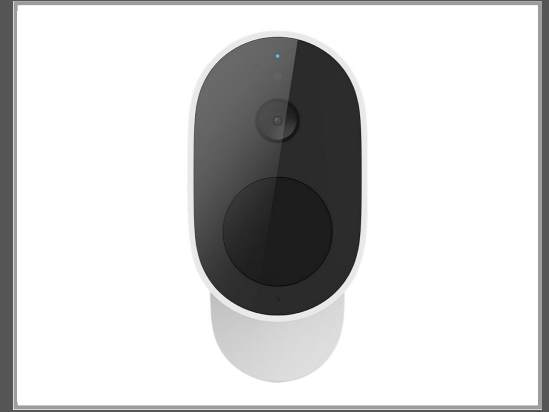

Xiaomi MI Wireless Outdoor Security Camera 1080p (Camera Only Version)

Netzwerk-Überwachungskamera - Außenbereich - staub-/wasserdicht
 - Farbe (Tag&Nacht) - 1920 x 1080 - 1080p - drahtlos - Wi-Fi - H.265

Gruppe	Netzwerkcameras
Hersteller	Xiaomi
Hersteller Art. Nr.	BHR4433GL
EAN/UPC	6934177722028

Beschreibung

Xiaomi MI Wireless Outdoor Security Camera 1080p (Camera Only Version) - Netzwerk-Überwachungskamera - Außenbereich - staub-/wasserdicht - Farbe (Tag&Nacht) - 1920 x 1080 - 1080p - drahtlos - Wi-Fi - H.265

Hauptmerkmale

Produktbeschreibung	Xiaomi MI Wireless Outdoor Security Camera 1080p (Camera Only Version) - Netzwerk-Überwachungskamera
Gerätetyp	Netzwerk-Überwachungskamera - fest - Außenbereich - staub-/wasserdicht
Abmessungen (Breite x Tiefe x Höhe)	5.27 cm x 12.2 cm x 10.26 cm
Gewicht	273 g
Anschlussstechnik	Drahtlos
Kamera	Farbe - Tag&Nacht
Max Auflösung	1920 x 1080
Video-Modi	1080p
Objektiv-Irisblende	F/2.1
Schnittstellen	IEEE 802.11b, IEEE 802.11g, IEEE 802.11n
Enthaltene Kabel	1 - Ladekabel - 1 m
Leistungsmerkmale	Wide Dynamic Range (WDR), integriertes Gyroskop, Erkennung von Menschen
Umgebungsbedingungen (in Betrieb)	-20 °C - 50 °C